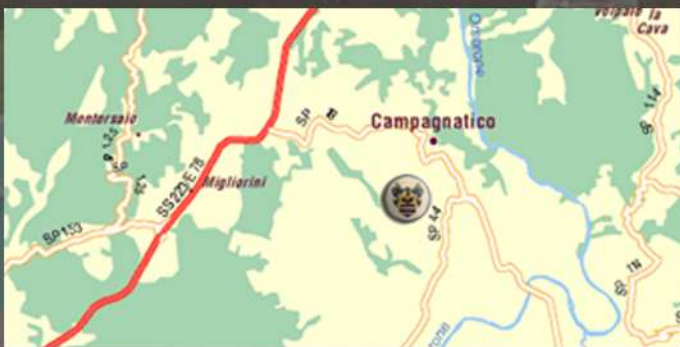

CASA OLIVO

Agriturismo in Maremma

CAMPAGNATICO - ITALIA

🇮🇹 Da Grosseto seguire direzione Scansano (SS322), arrivati in località Stiacchiole, girare a sinistra per Campagnatico (SP44), dopo circa 16 km, sulla sinistra troverete il cancello d'entrata dell'Azienda Casa Olivo.

🇬🇧 From Grosseto, follow Scansano directions (SS322). Arrived in Stiacchiole, turn left for Campagnatico (SP44). After 16 km about, on the left, you will find the entrance gate of Casa Olivo farmhouse.

🇮🇹 Da Siena prendere la Siena-Grosseto (SS223), dopo circa 50 Km deviare per Campagnatico e seguire direzione Istia d'Ombrone. Dopo 600m sulla destra troverete il cancello d'entrata dell'Azienda Casa Olivo.

🇬🇧 From Siena you must take the Siena-Grosseto (SS223). After 50 km about, follow the Campagnatico signals and the Istia d'Ombrone directions. After 600 m, on the right, you will find the entrance gate of Casa Olivo farmhouse.