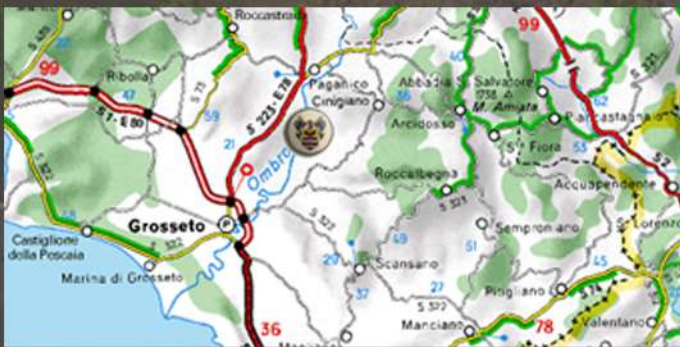

CASA OLIVO

Agriturismo in Maremma

CAMPAGNATICO - ITALIA

🇮🇹 Da Grosseto seguire direzione Scansano (SS322), arrivati in località Stiacchiole, girare a sinistra per Campagnatico (SP44), dopo circa 16 km, sulla sinistra troverete il cancello d'entrata dell'Azienda Casa Olivo.

🇬🇧 From Grosseto, follow Scansano directions (SS322). Arrived in Stiacchiole, turn left for Campagnatico (SP44). After 16 km about, on the left, you will find the entrance gate of Casa Olivo farmhouse.

🇮🇹 Da Siena prendere la Siena-Grosseto (SS223), dopo circa 50 Km deviare per Campagnatico e seguire direzione Istia d'Ombrone. Dopo 600m sulla destra troverete il cancello d'entrata dell'Azienda Casa Olivo.

🇬🇧 From Siena you must take the Siena-Grosseto (SS223). After 50 km about, follow the Campagnatico signals and the Istia d'Ombrone directions. After 600 m, on the right, you will find the entrance gate of Casa Olivo farmhouse.